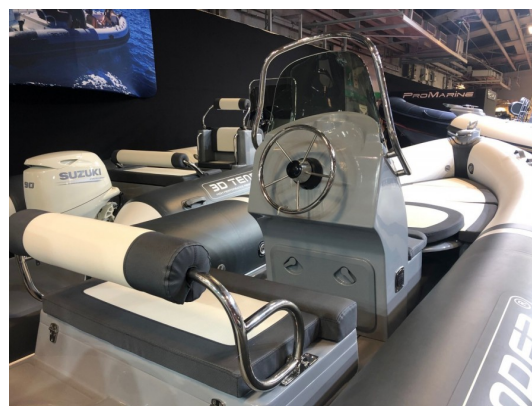

3D TENDER

LUX 550

19.812 €^{TTC}

PRESENTATION

Semi-Rigide

Etat : neuf

Année : 2020

VISIBILITE

**St Gilles Croix De Vie,
Pays de la Loire, FRANCE**

CARACTERISTIQUES

Longueur : 5.5m

Largeur : 2.24m

Capacité : 9

MOTORISATION

Puissance : 1x60ch

Marque : Suzuki

Energie : Essence

Propulsion : Hors-bord

Description

PROMO NEUF 2020 3 D TENDER LUX 550 en pvc gris foncé /blanc avec Suzuki df 60 Atl et remorque Oceane ptc 750 kgs sans frein pour plus d info ou autre motorisation nous consulter