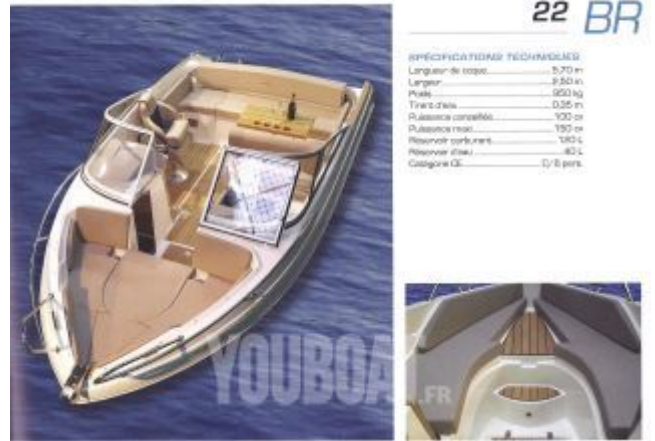

SELECTION BOATS

22 BR

35.680 EUR TTC

MOTORISATION

140cv Suzuki QUATRE TEMPS INJECTION (Ess.) de 2017
Propulsion : **Hors-bord**

SPECIFICATIONS

Bateau a moteur > Day Cruiser Bow-Rider

Etat : **Neuf**

Longueur : **5.7m**

Largeur : **2.5m**

Année du produit : **2017**

Nombre de Cabine : **1**

Référence : **PROMO**

INFOS SUPPLEMENTAIRES

Visible à **St Gilles Croix De Vie (FR)**

Garantie 24 mois

DESCRIPTION

PROMO NEUF 2017 EN VERSION STANDARD AVEC 140 CV 35 680 TTC EN VERSION EXCELLENCE AVEC 150 CV 41 901 TTC AUTRE PUISSANCE NOUS CONTACTER ...

FLASH CODE

MECA MARINE

Route De La Roche Sur Yon
85800 St Gilles Croix De Vie - Vendée