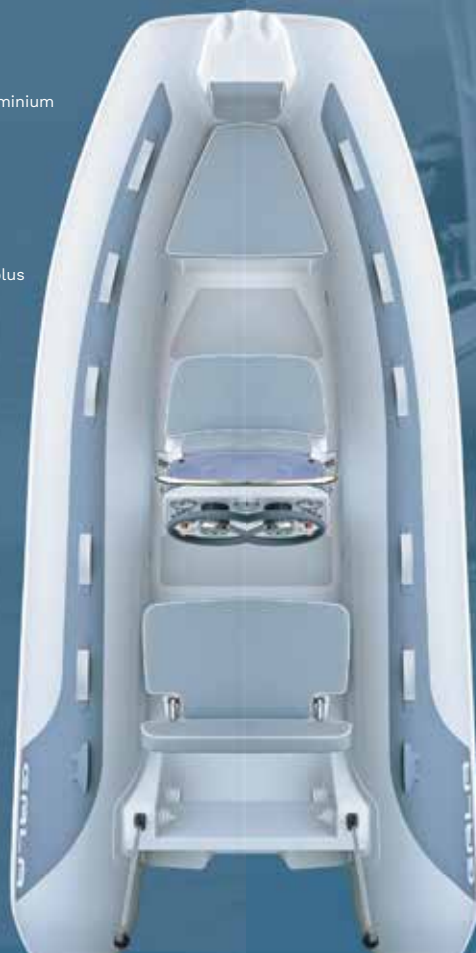

GALA
INFLATABLE BOATS

VISITEZ-NOUS AU :

WWW.GALABOATS.COM

★ Traductions:

GALA Tabs - Ailerons GALA
Boat weight - Poids du bateau
Deep-V aluminium hull - Fond en V profond, coque en aluminium
Welded Seams - Tissu soudé
More space - plus d'espace
More capacity - plus de capacité
More power - plus de puissance
V-bottom - Fond en V
GRP Composite - Bois GRP plus composite
Foldable step hull - Coque aux steps pliables
Camping, fishing, hunting,
rafting and much more - Camping, pêche, chasse et bien plus
Perform up to - Vitesse jusqu'à
Easy to paddle - Facile à pagayer

2017

ATLANTIS

Annexe
avec coque en aluminium

A240 · A270 · A300 · A330 · A360

SIMPLE FOND ALU
(A240 - A360)

DOUBLE FOND ALU
(A240D - A360D)

A240
A240D

A270
A270D