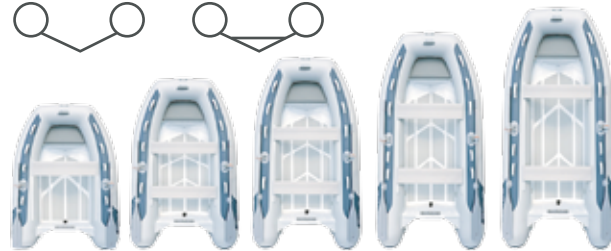

GALA
INFLATABLE BOATS

VISITEZ-NOUS AU :

WWW.GALABOATS.COM

★ Traductions:

GALA Tabs - Ailerons GALA
Boat weight - Poids du bateau
Deep-V aluminium hull - Fond en V profond, coque en aluminium
Welded Seams - Tissu soudé
More space - plus d'espace
More capacity - plus de capacité
More power - plus de puissance
V-bottom - Fond en V
GRP Composite - Bois GRP plus composite
Foldable step hull - Coque aux steps pliables
Camping, fishing, hunting,
rafting and much more - Camping, pêche, chasse et bien plus
Perform up to - Vitesse jusqu'à
Easy to paddle - Facile à pagayer

2017

ATLANTIS

Annexe
avec coque en aluminium

A240 · A270 · A300 · A330 · A360

SIMPLE FOND ALU
(A240 - A360)

DOUBLE FOND ALU
(A240D - A360D)

A240
A240D

A270
A270D

A300
A300D

A330
A330D

A360
A360D

						
A240	240cm	170cm	44cm	45kg	6HP	3
A270	270cm	170cm	44cm	52kg	10HP	4
A300	300cm	170cm	44cm	58kg	15HP	5
A330	330cm	170cm	44cm	64kg	20HP	5
A360	360cm	170cm	44cm	70kg	25HP	6

 **ATLANTIS**

Annexe DELUXE
avec coque en aluminium

A300L • A330L

BOAT WEIGHT:
A300L- 90kg
A330L-105kg

	 L	 B	 D	 KG	 HP	
A300L	300cm	170cm	44cm	90kg	20HP	4
A330L	330cm	170cm	44cm	105 kg	25HP	5

ATLANTIS

DELUXE semi-rigide
avec coque en aluminium