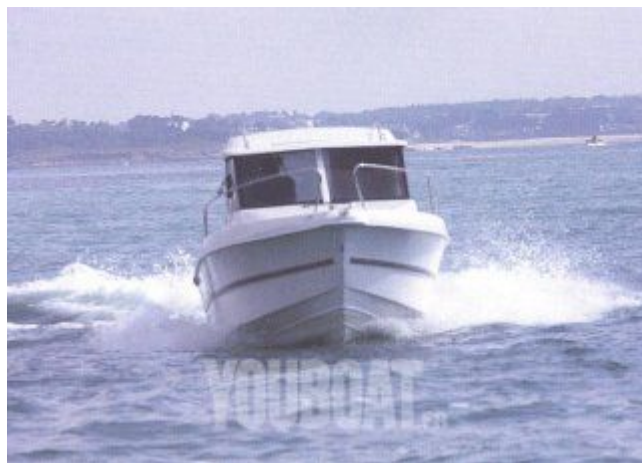

SELECTION BOATS

GRAND LARGE 22

34.615 EUR TTC

MOTORISATION

90cv Suzuki 4 TEMPS INJECTION (Ess.) de 2017
Propulsion : **Hors-bord**

SPECIFICATIONS

Bateau a moteur > Pêche Promenade

Etat : **Neuf**

Longueur : **6.75m**

Largeur : **2.49m**

Année du produit : **2017**

Nombre de Cabine : **1**

Nombre de Couchette : **1**

INFOS SUPPLEMENTAIRES

Visible à **(FR)**

Garantie 36 mois

DESCRIPTION

Longueur Hors tout 6,75 m Longueur de coque 6,05m
Largeur de coque 2,49m Tirant d'eau 0,50m Poids 1100 kg
Puissance moteur maxi 150 ch Réservoir carburant 153L
Certification CE / Nbr pers : C/6 AUTRE PUISSANCE NOUS
CONSULTER ...

FLASH CODE

MECA MARINE

Route De La Roche Sur Yon
85800 St Gilles Croix De Vie - Vendée

Tél 1 : **02.51.55.42.93**

Tél 2 : **06.12.60.34.73**

Nom du contact : **HUBERT Alain**

Email : **meca.marine@wanadoo.fr**